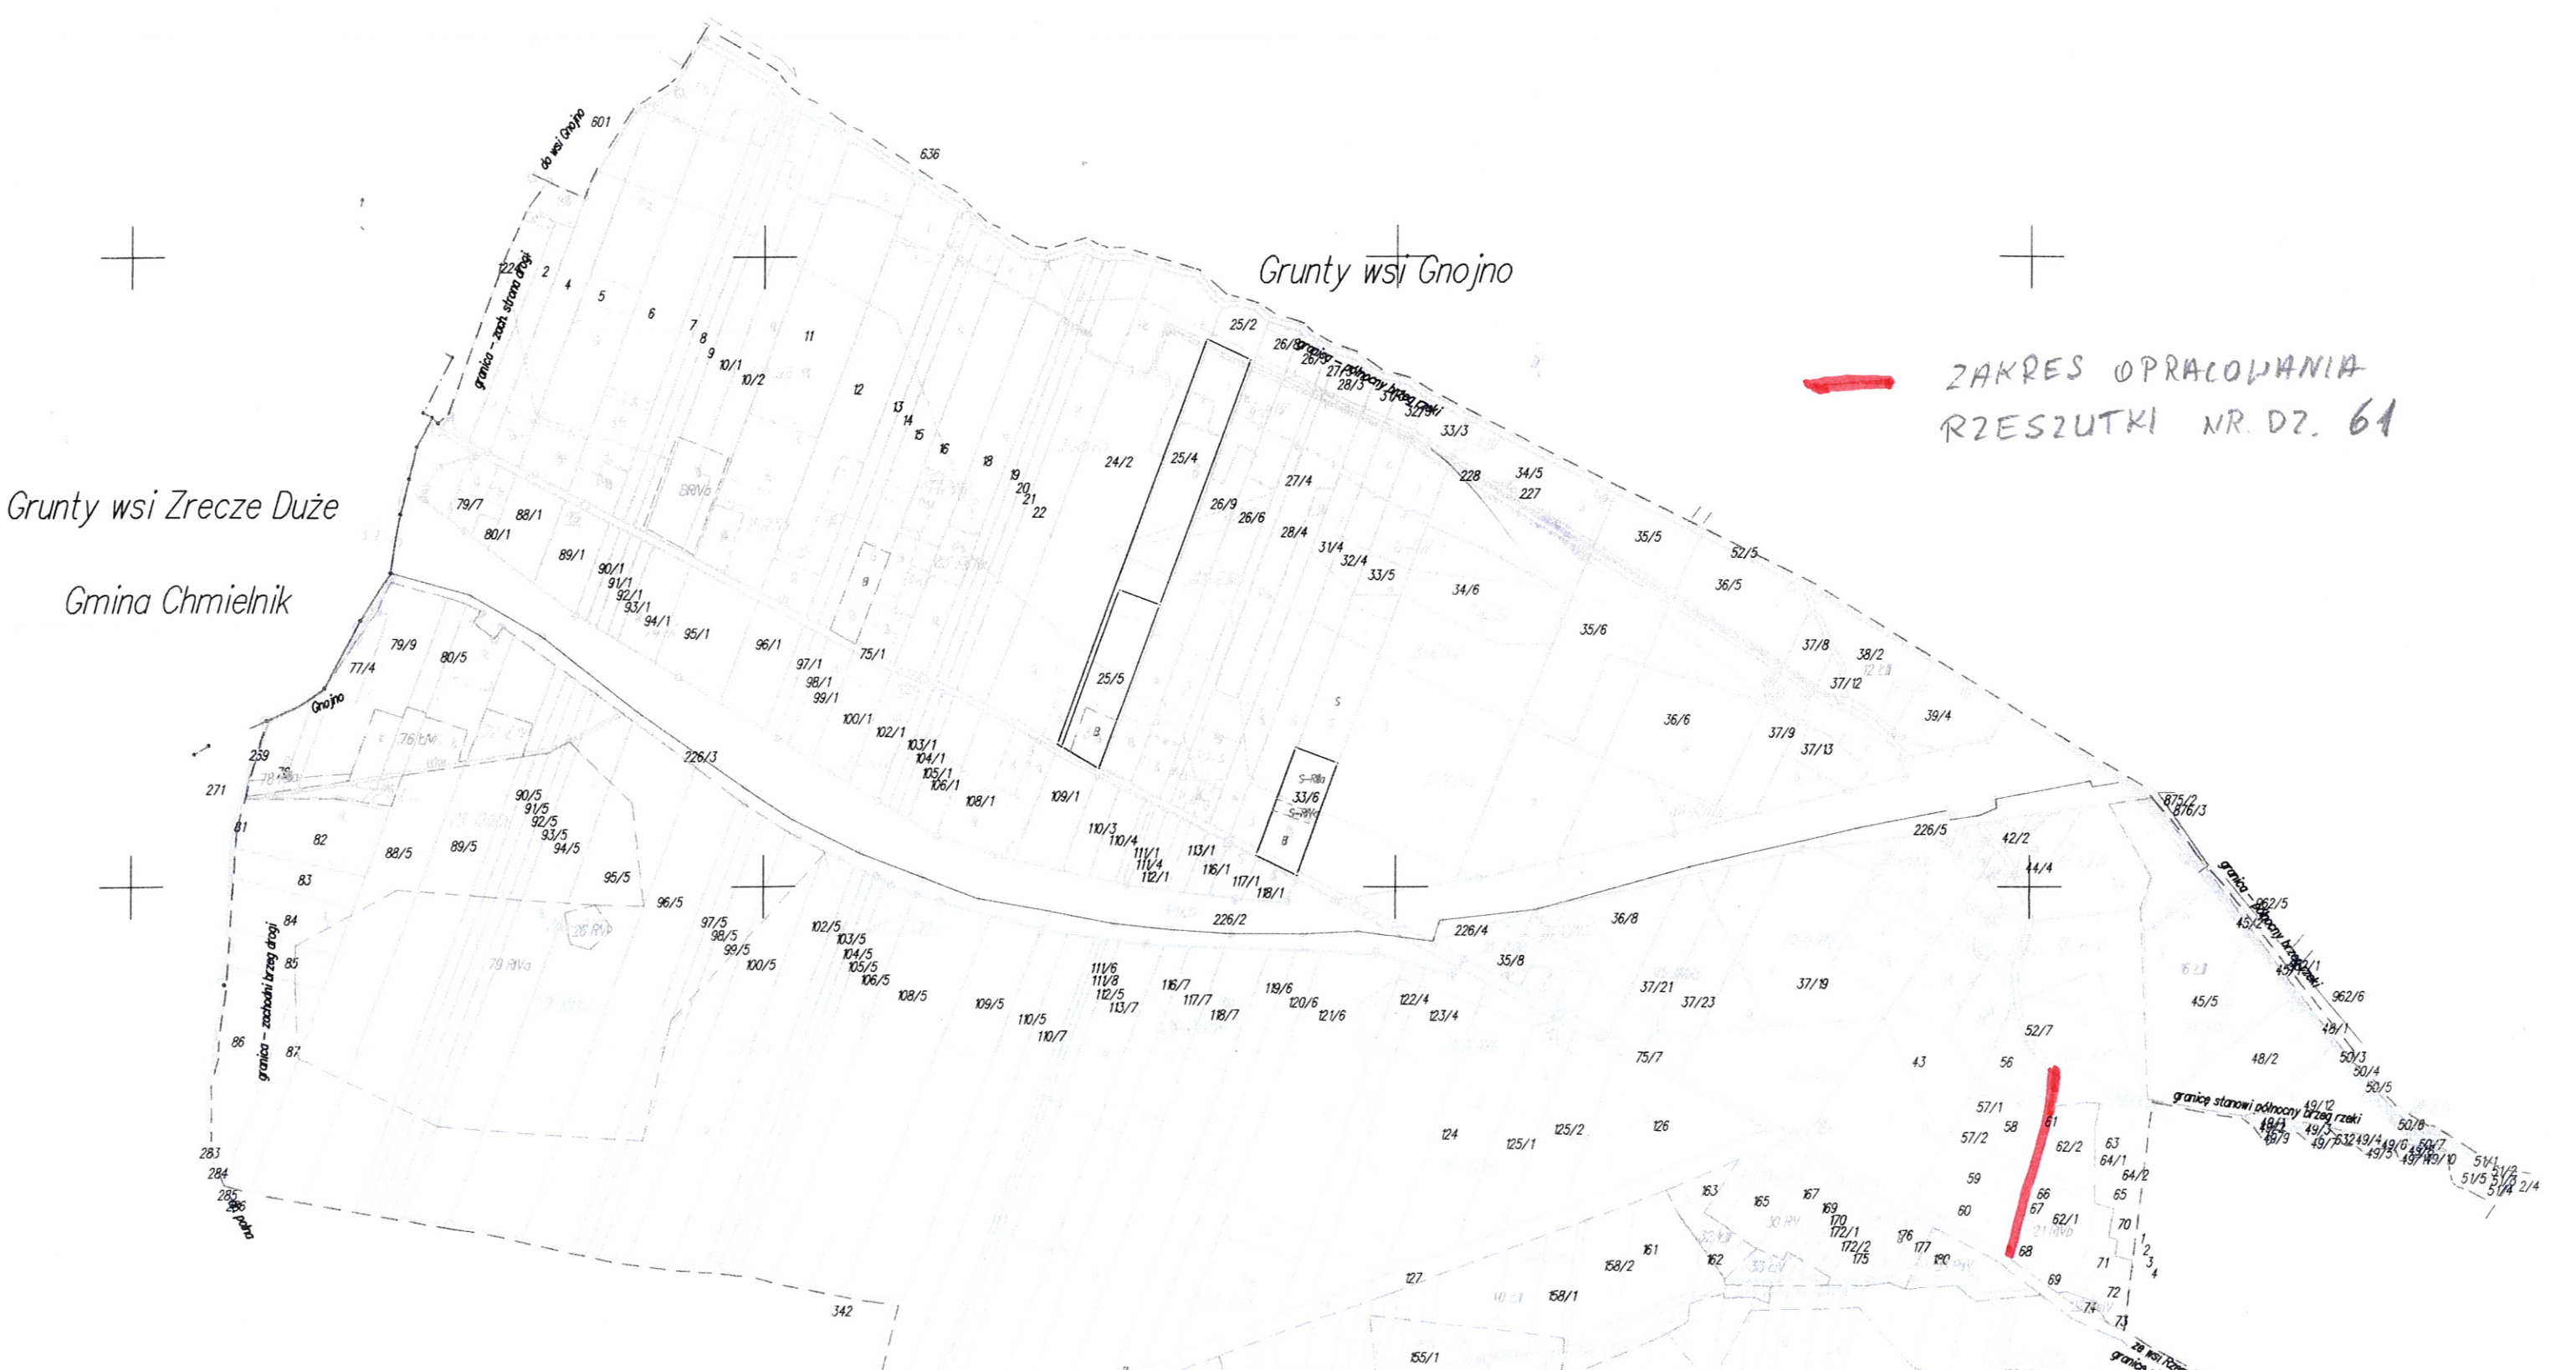

województwo świętokrzyskie
powiat buski
gmina: Gnojno
obręb: Rzeszutki

Kopia mapy ewidencyjnej (fragment)
Skala 1:5000

INSPEKTOR

mgr inż. Anna Dykowska-Kurek

Powiatowy Ośrodek Dokumentacji
Geodezyjnej i Kartograficznej
w Busku-Zdroju
Nr ks. robót kartograficznych 2690/08
matryca ark. kopia egz.
data 15 KWI 2009 podpis

3

ZAKRES OPRACOWANIA
RZESZUTKI NR DZ. 61

Grunty wsi Zrecze Duże
Gmina Chmielnik

Grunty wsi Gnojno

grunty wsi Rzeszutki
grunty star.