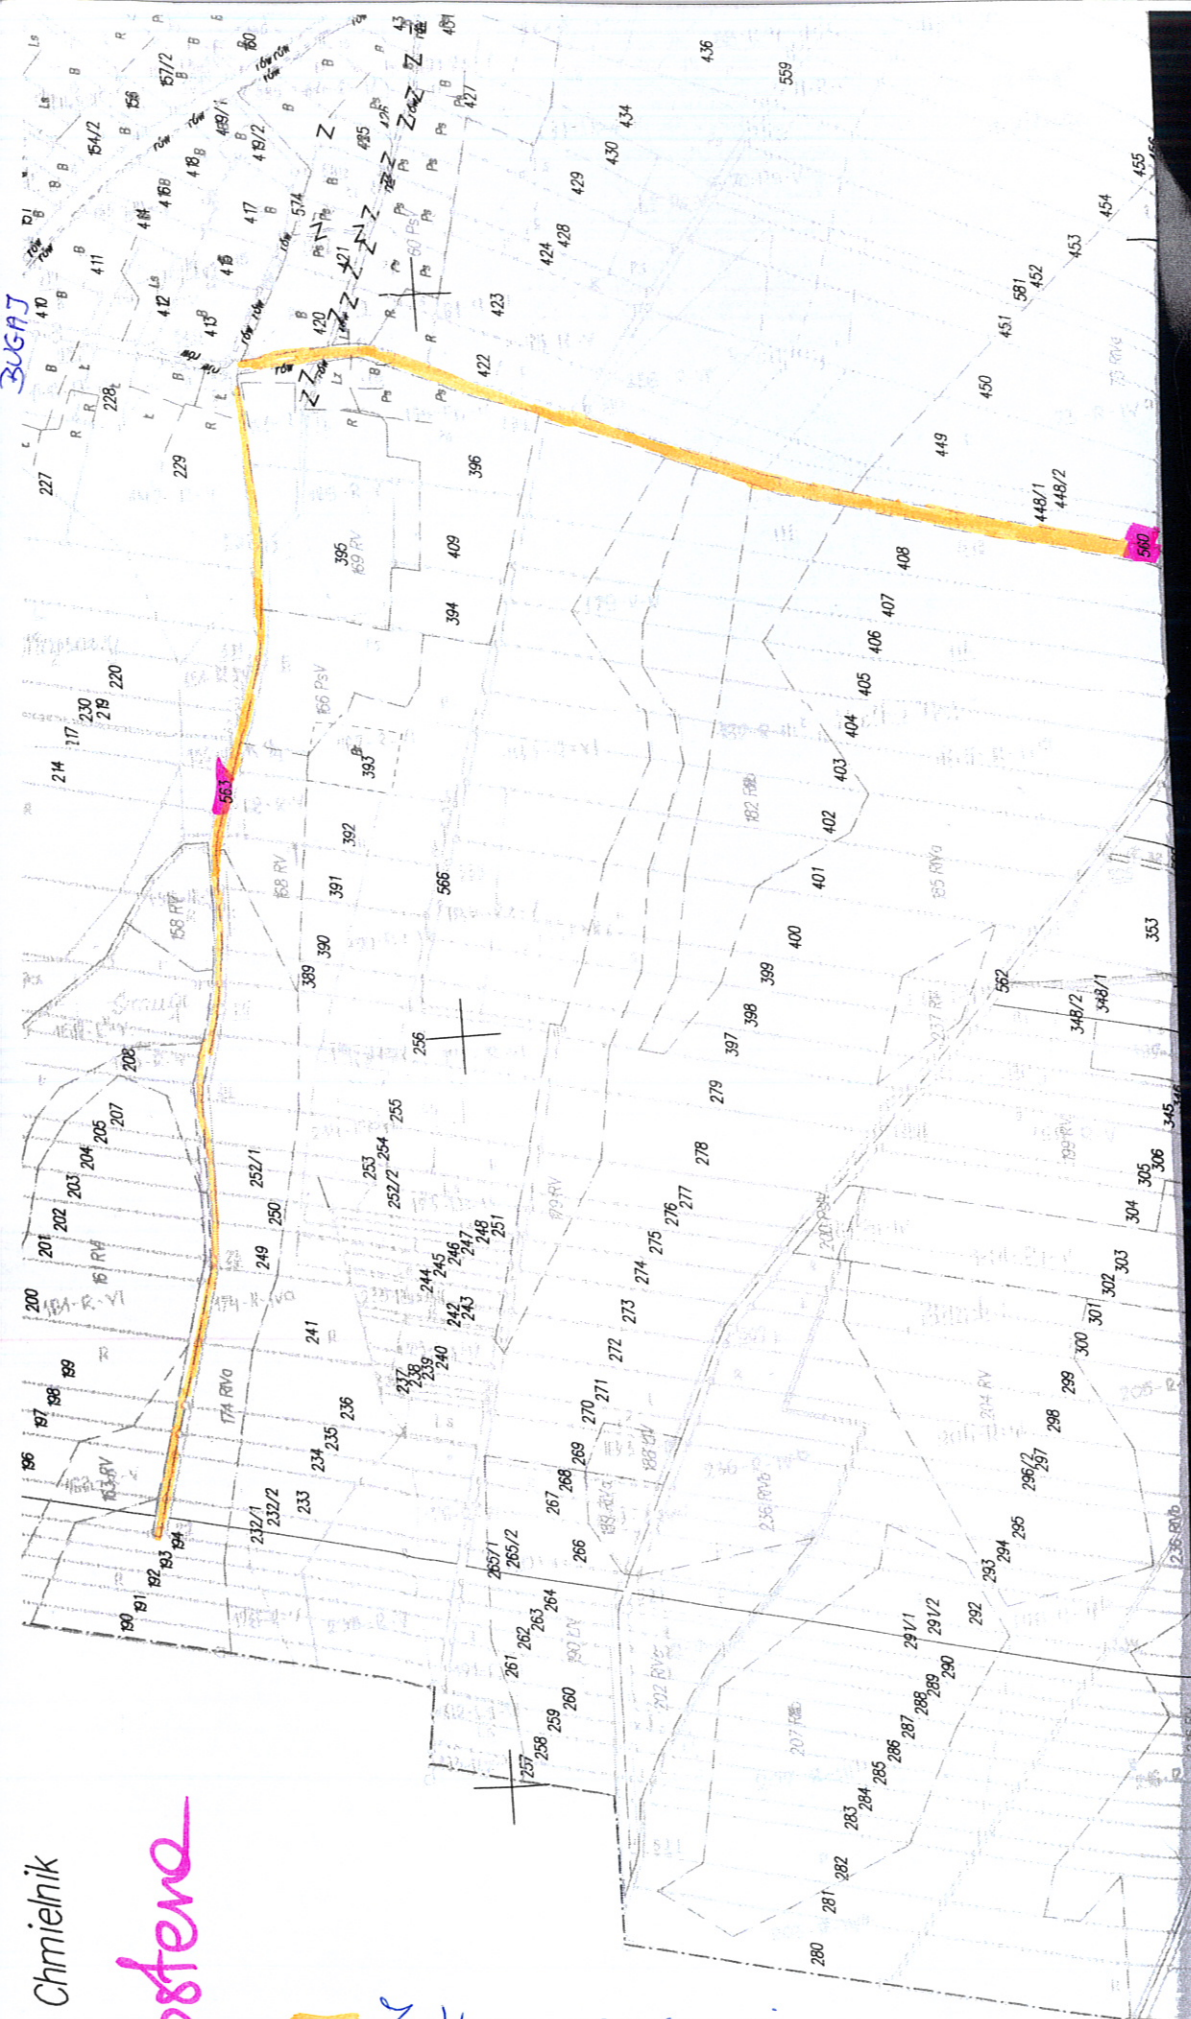

Gmina Chmielnik

Kostera

Zakres opracowania
Kostera Dz. Nr. 563, 560

BUGAJ