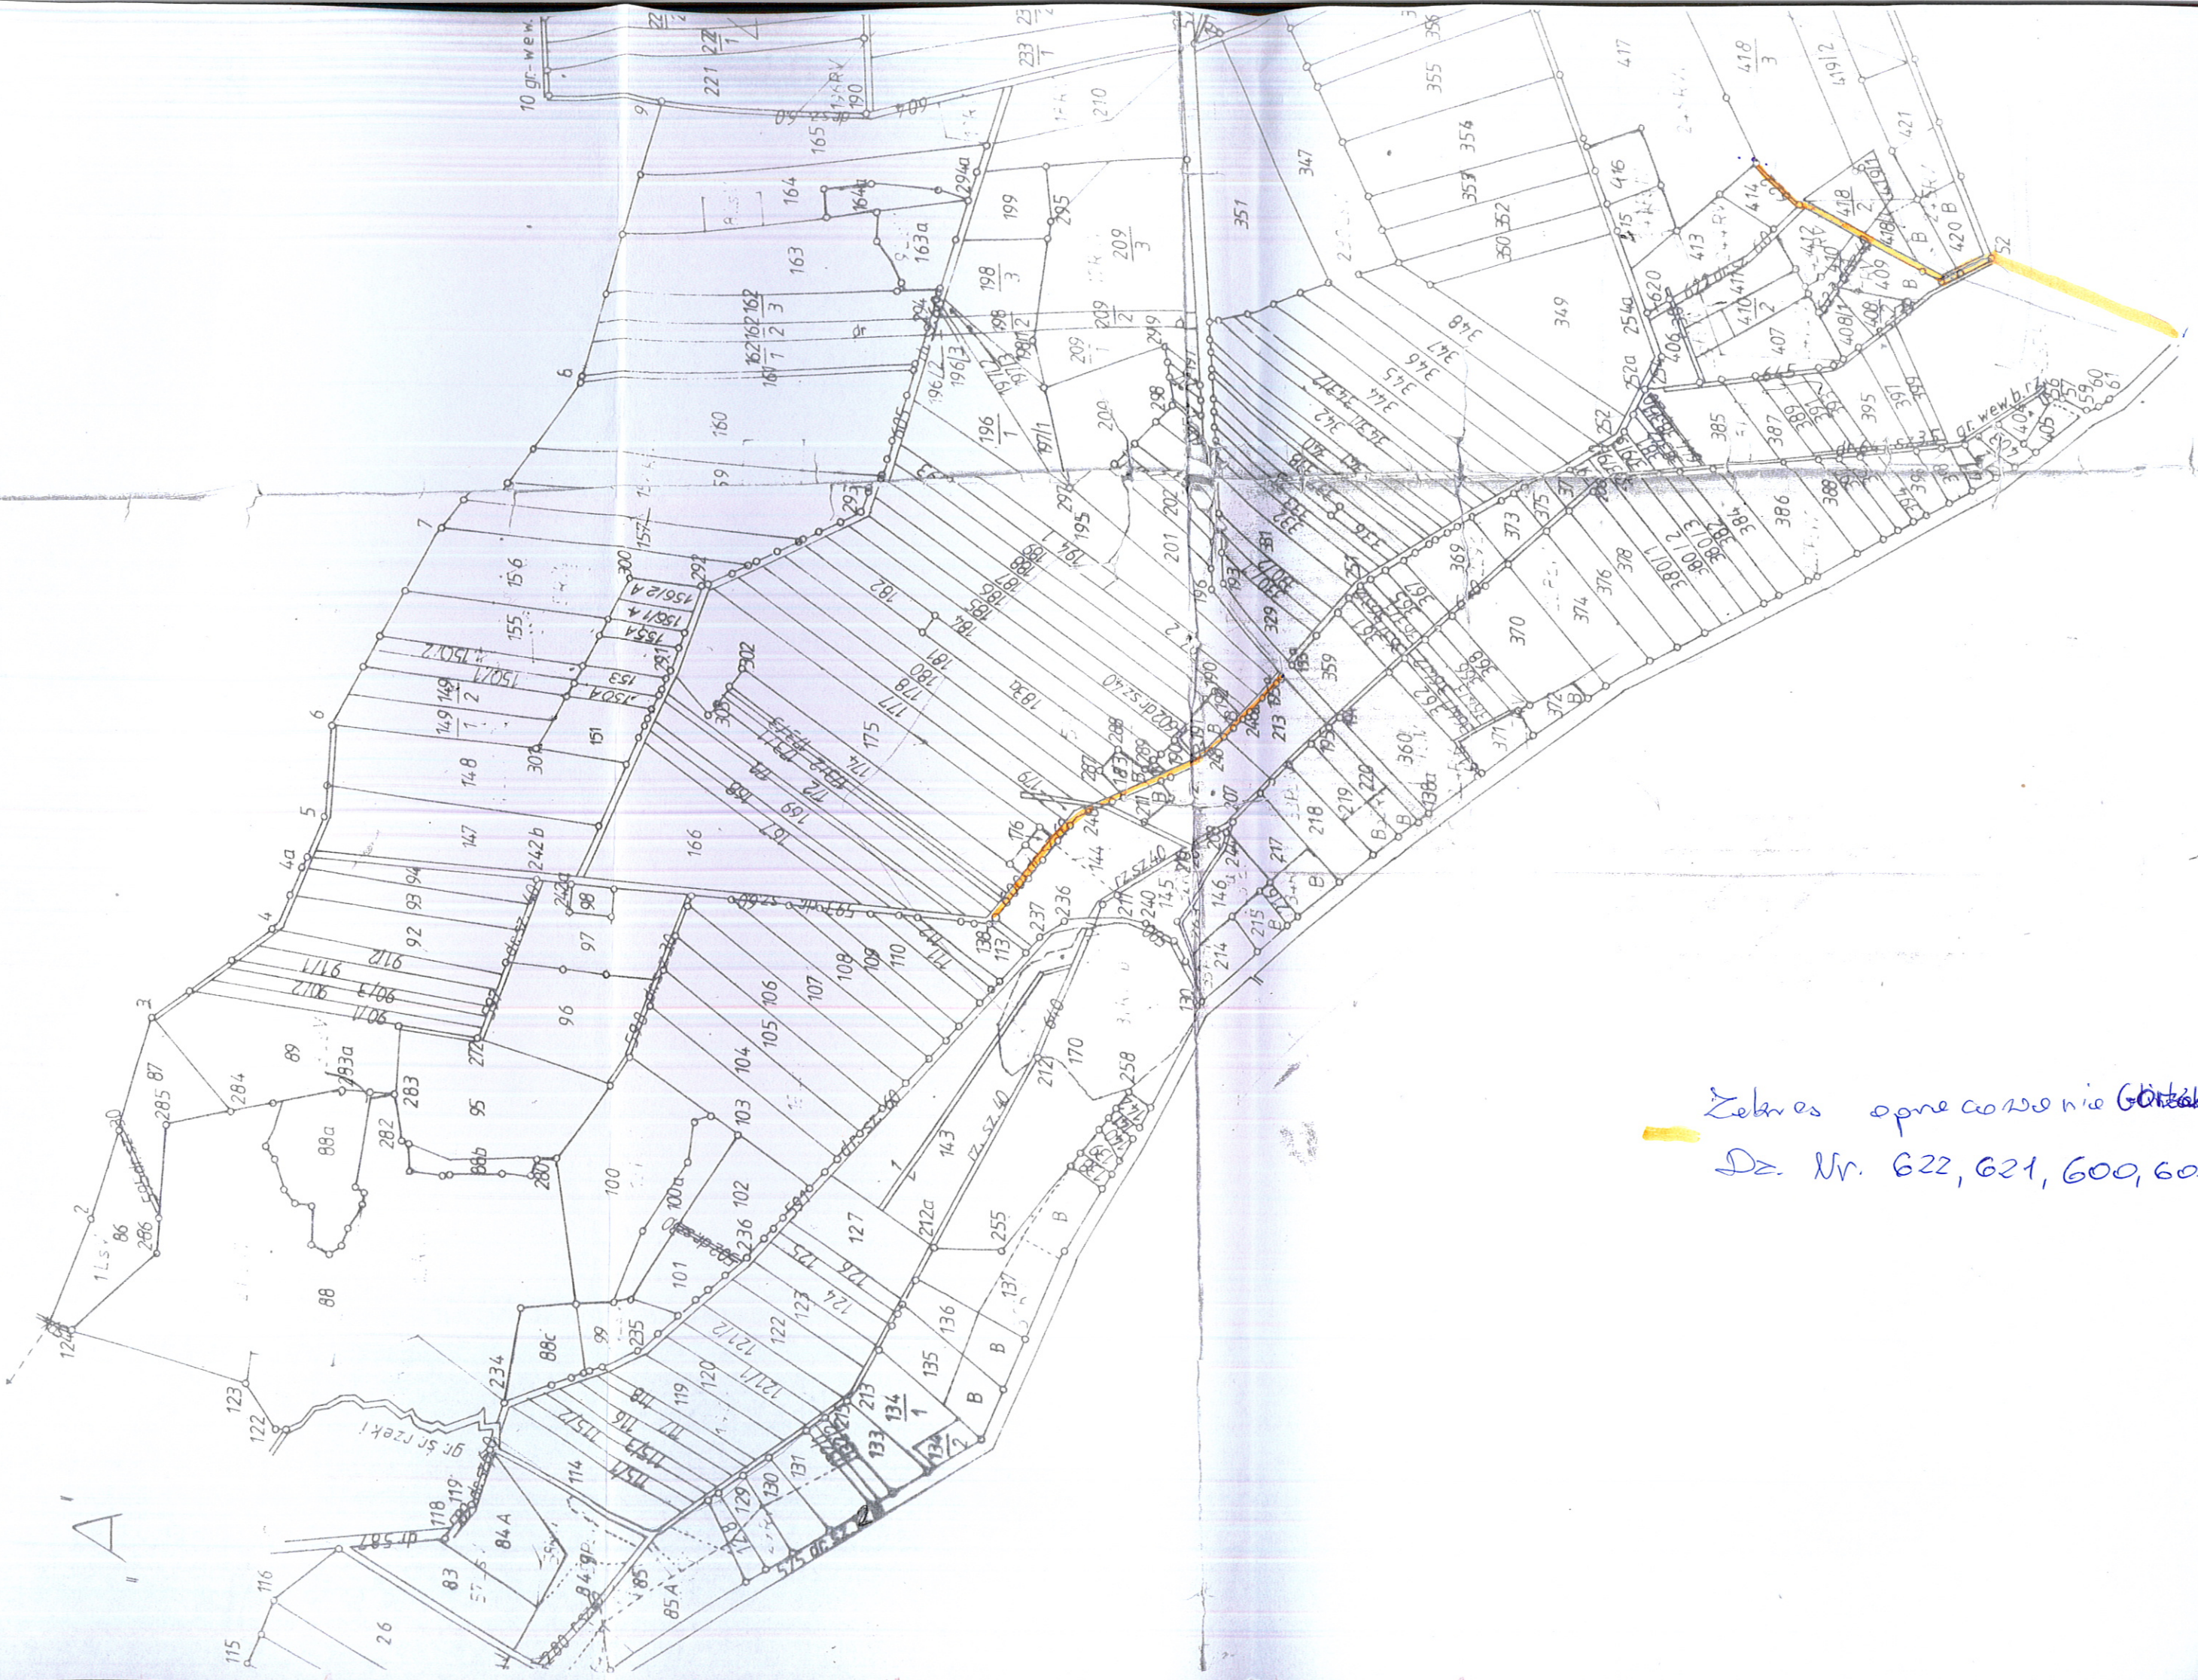

Zelmas opneacow nie Górków
Dz. Nr. 622, 621, 600, 601.